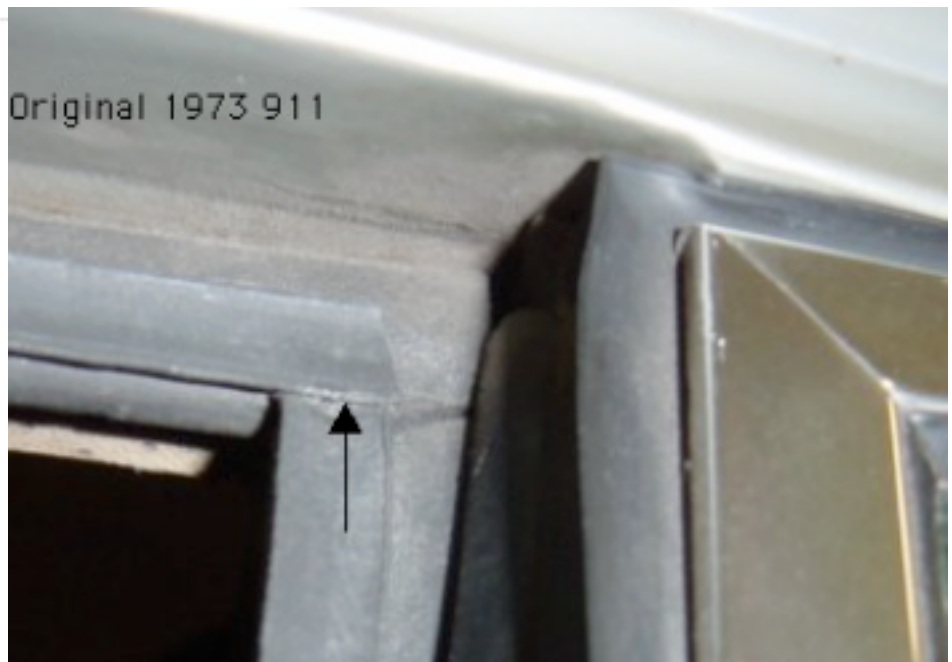

ELEVENPARTS AG

PORSCHE CARS FOR THE COLLECTOR
TELE + 41 44 372 17 85 FAX 371 53 68
E-MAIL MARINELLO@ELEVENPARTS.COM
PO BOX 107, BÄRENBOHLSTR. 35
8046 ZÜRICH - SWITZERLAND.

NEU - NEW
TÜRDICHTUNG - DOOR SEAL
PORSCHE 911 - 912
COUPE - TARGA
1965 - 1973
PERFEKTE ORIGINALE PASSFORM
PERFECT FIT

COUPE 901 531 093 23 LINKS UND RECHTS - LEFT AND RIGHT
TARGA 902 531 093 40 LINKS UND RECHTS - LEFT AND RIGHT
ERSATZTEILNUMMER NUR ZU VERGLEICHSZWECKEN - PART. NR. REFERENCE ONLY

COUPE EURO 45.00 STK/PCS
TARGA EURO 35.00 STK/PCS